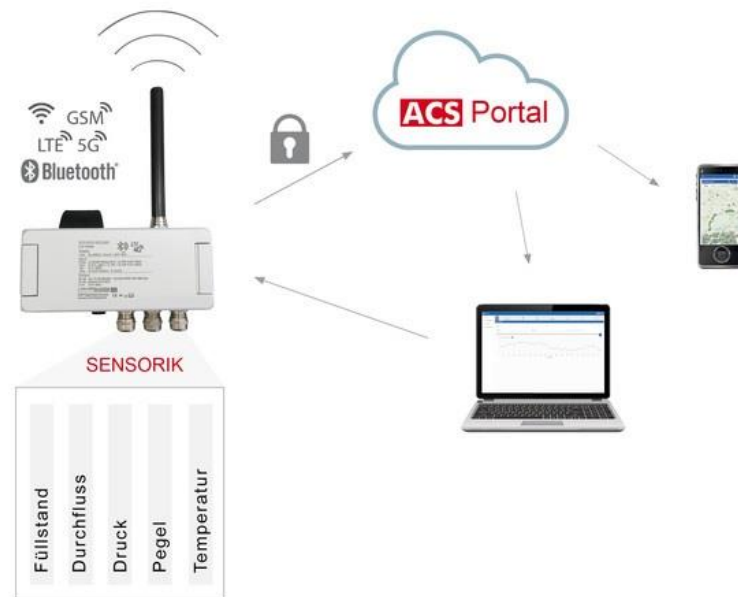

IoT Solutions Vom Sensor bis zur Cloud - alles aus einer Hand!

Mit den IOT Solutions von ACS-Control-System eröffnen sich viele neue Möglichkeiten der Überwachung und Messung für verschiedenste Anwendungsbereiche. Messdatenvisualisierung, Verwaltung von Geräten und vieles mehr – jederzeit und weltweit!

Das übersichtliche Web-Portal von ACS bietet die Möglichkeit all Ihre Messstellen zentral zu verwalten. In Verbindung mit dem autark betriebenen Datenlogger DLF4 ist es nun ganz einfach möglich auch aus abgechiedenen Orten genaueste Messwerte zu erhalten. Die Daten werden hierfür automatisch und mit den höchsten Sicherheitsstandards auf das ACS-Portal übertragen.

Die eigens entwickelten Apps ACS-SmartConnect, zur mobilen Konfiguration der Geräte vor Ort und ACS-Alert, für eine zuverlässige Alarmierung und Zustandsübersicht der Messstellen per Smartphone, ergänzen das Portfolio um eine einfache Handhabung und Inbetriebnahme zu gewährleisten.

Der Datenlogger DLF4 verfügt über verschiedene Sensoreingänge, an denen sowohl Standardsensoren mit Analogsignal, als auch digitale Sensoren mit Modbus-Protokoll, aber auch Impulssignale, die zugleich als Zähl- oder Steuereingänge dienen, angeschlossen werden können.